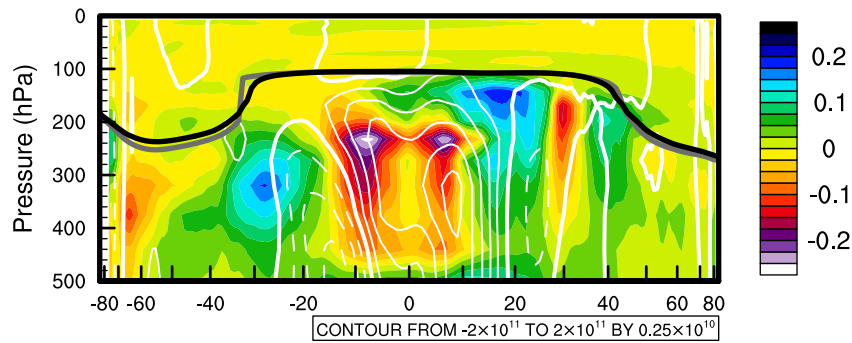

DQCORE/Q (fraction/day), MONTHS=JASON

L48

L32

L48-L32

Latitude