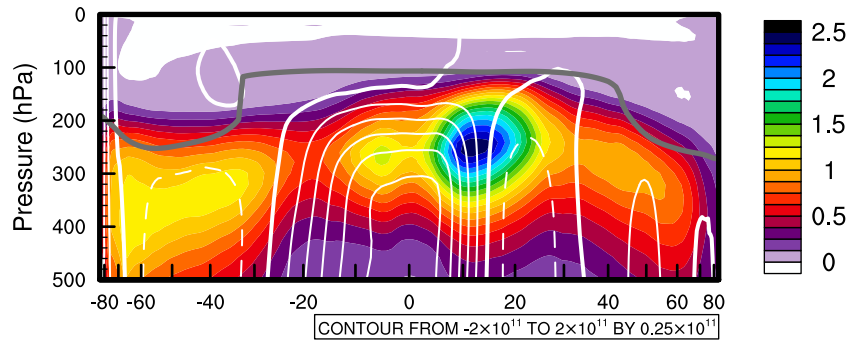

DQCORE/Q (fraction/day), MONTHS=JASON

L48

L32

L48-L32

Latitude