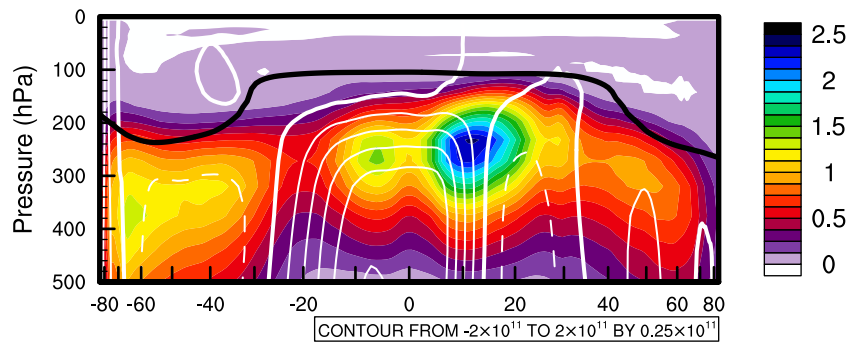

DQCORE/Q (fraction/day), MONTHS=JASON

L48

L32

L48-L32

Latitude