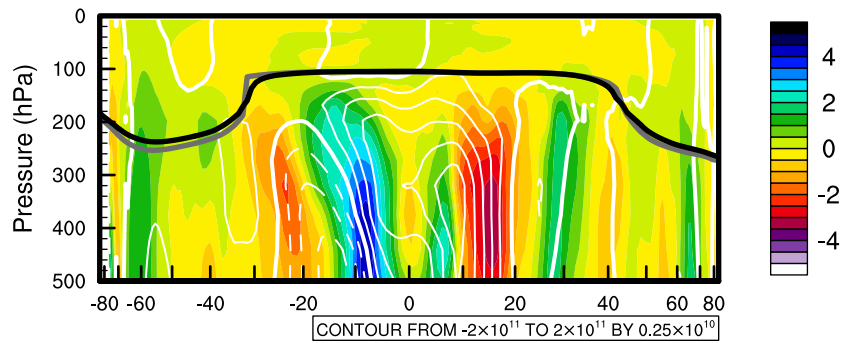

OMEGA (hPa/day), MONTHS=JASON

L48

L32

L48-L32

Latitude