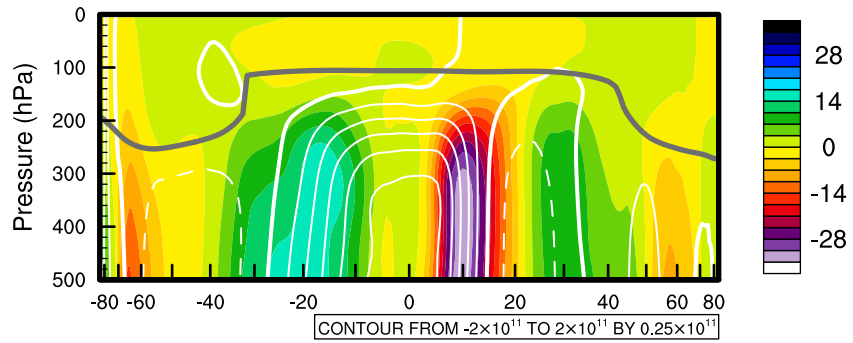

OMEGA (hPa/day), MONTHS=JASON

L48

L32

L48-L32

Latitude