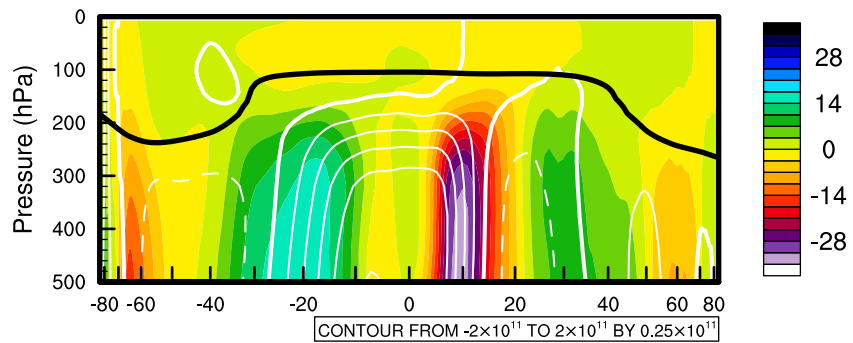

OMEGA (hPa/day), MONTHS=JASON

L48

L32

L48-L32

Latitude